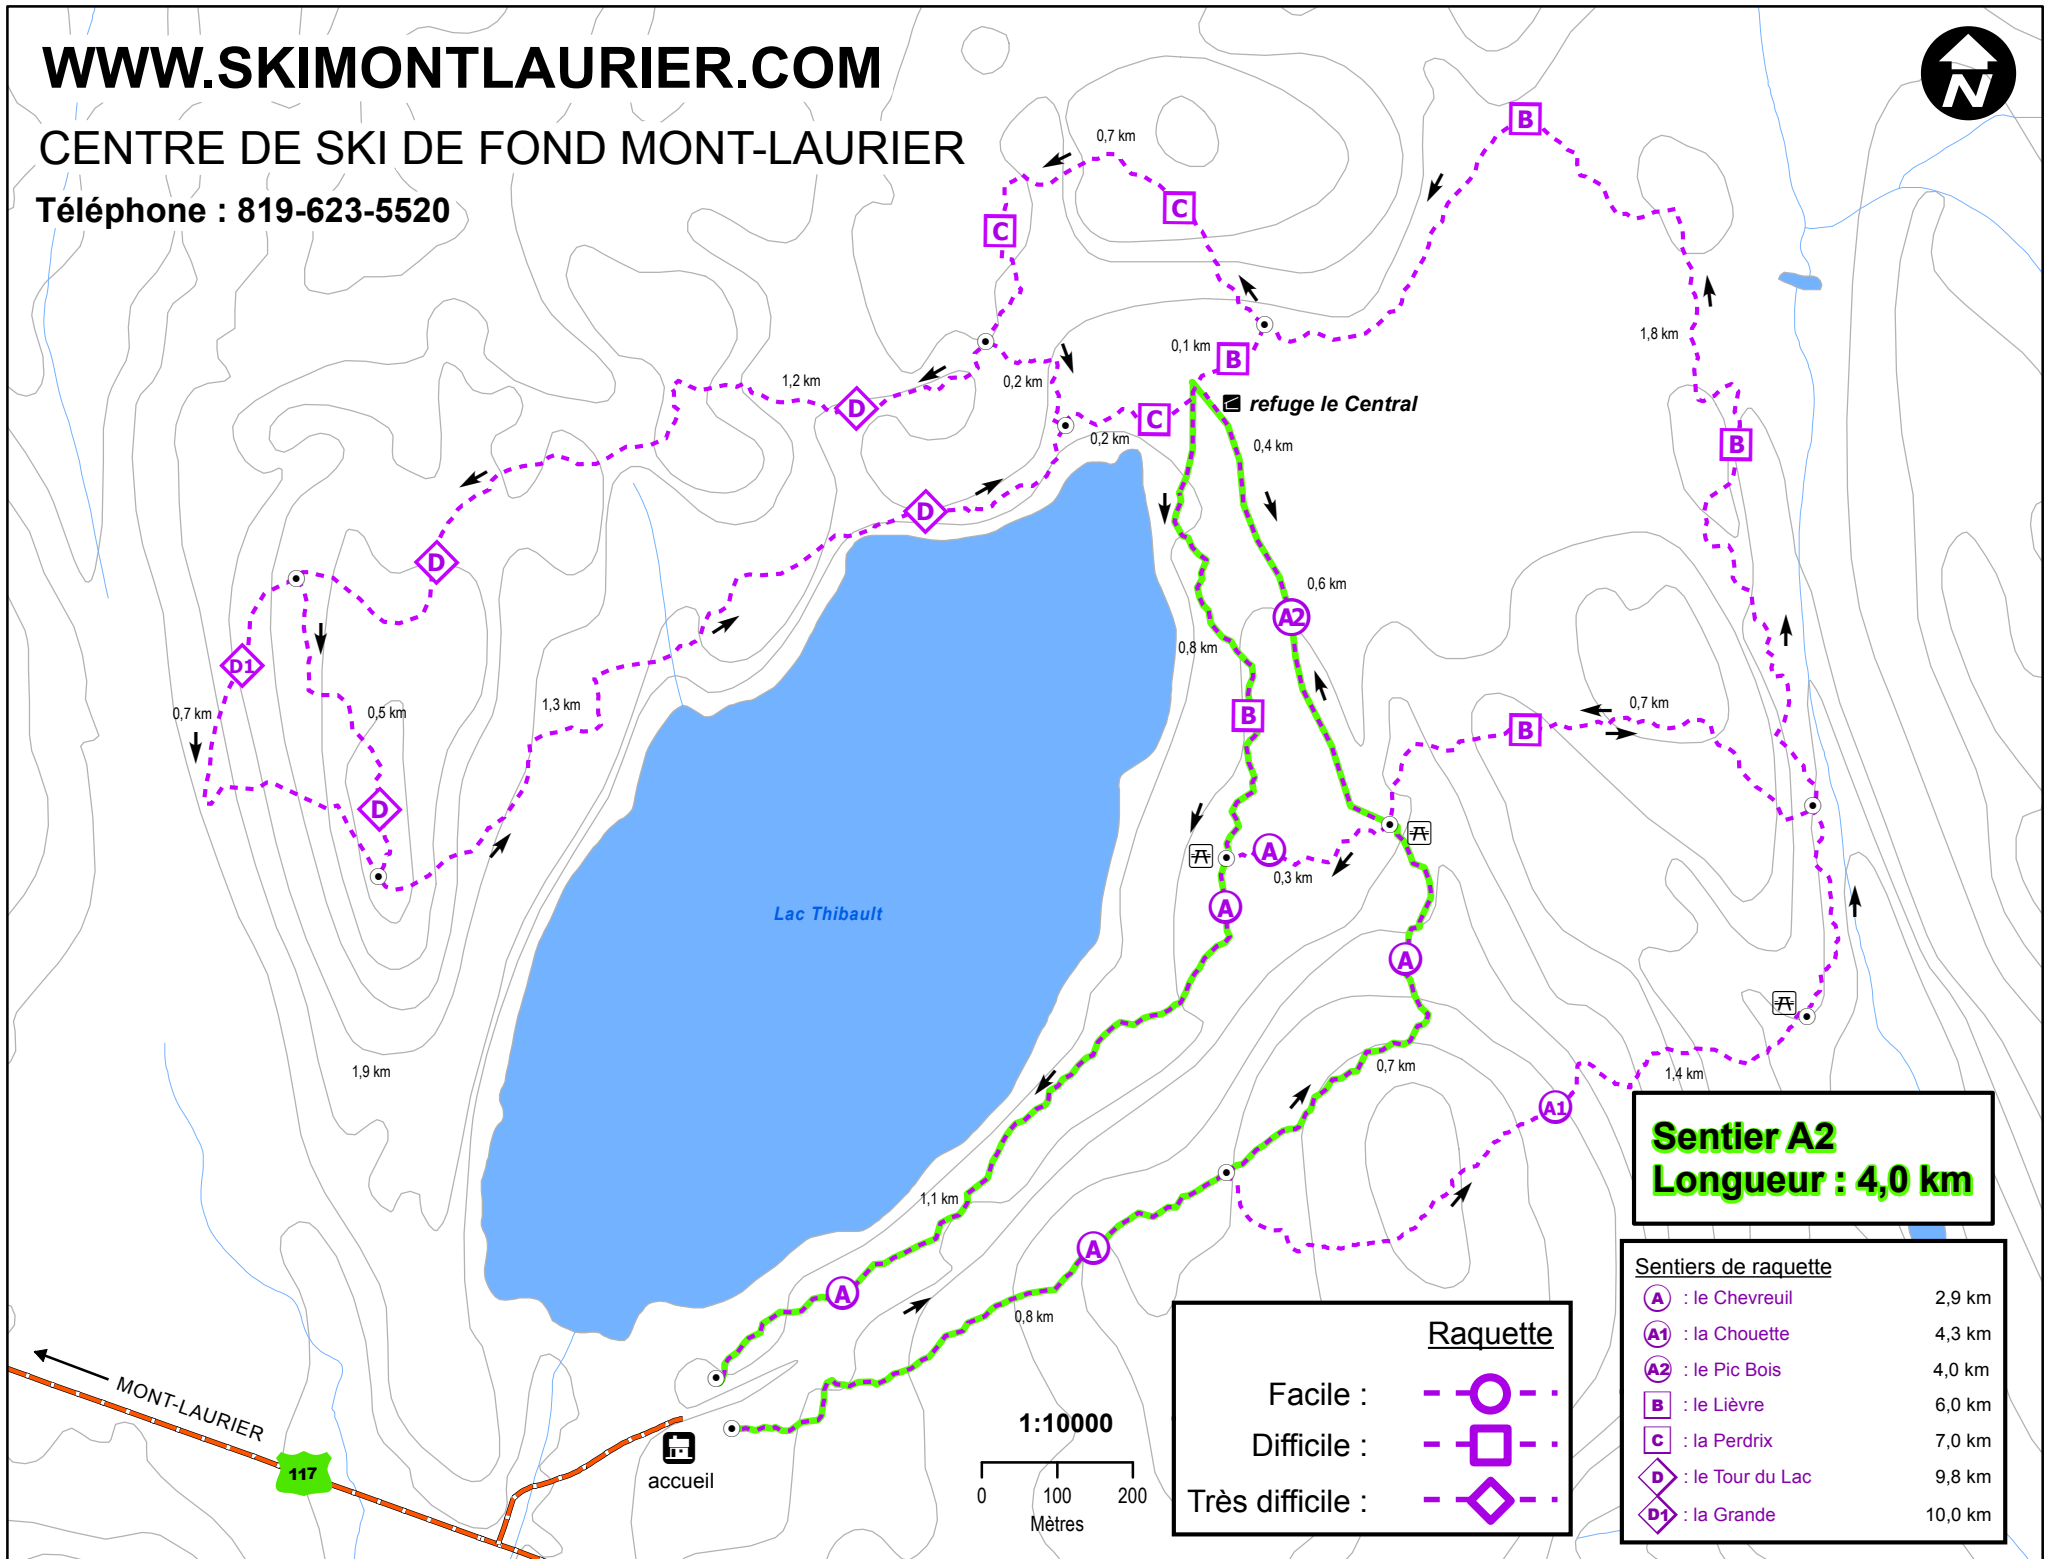

WWW.SKIMONTLAURIER.COM

CENTRE DE SKI DE FOND MONT-LAURIER

Téléphone : 819-623-5520

Sentier A2
Longueur : 4,0 km

Raquette

Facile : - ○ -
Difficile : - □ -
Très difficile : - ◇ -

Sentiers de raquette	
○ (A)	le Chevreuil 2,9 km
○ (A1)	la Chouette 4,3 km
○ (A2)	le Pic Bois 4,0 km
□ (B)	le Lièvre 6,0 km
□ (C)	la Perdrix 7,0 km
◇ (D)	le Tour du Lac 9,8 km
◇ (D1)	la Grande 10,0 km

MONT-LAURIER

accueil