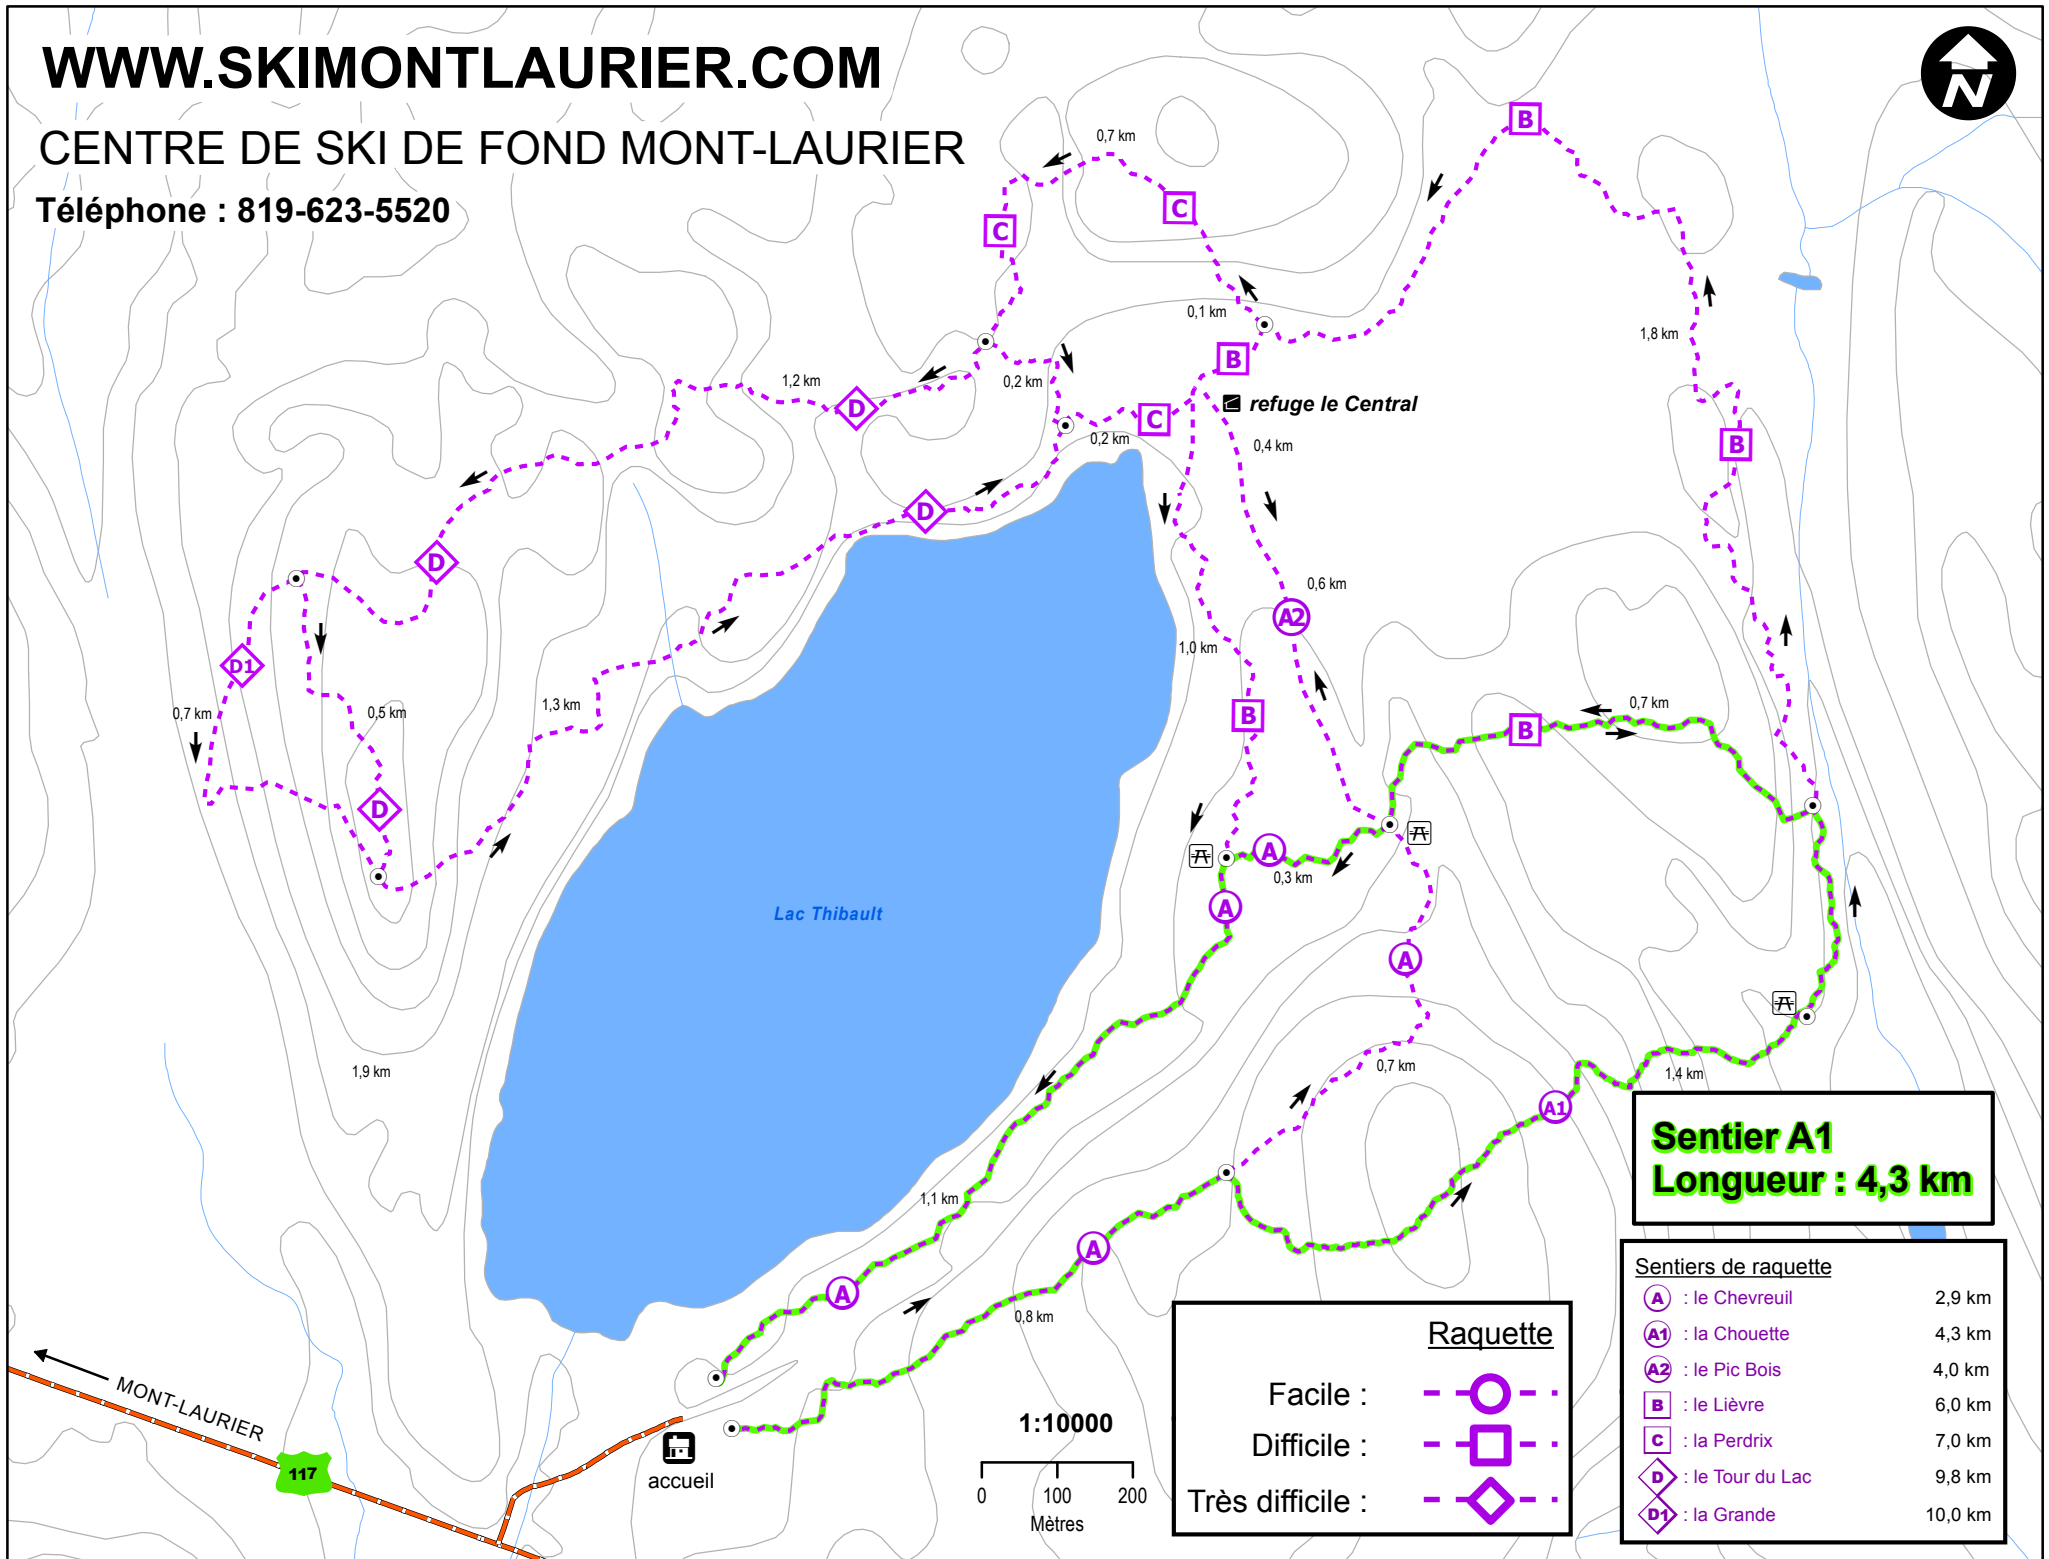

WWW.SKIMONTLAURIER.COM

CENTRE DE SKI DE FOND MONT-LAURIER

Téléphone : 819-623-5520

Sentier A1
Longueur : 4,3 km

Raquette

Facile : - ○ -
Difficile : - □ -
Très difficile : - ◇ -

Sentiers de raquette	
○	A : le Chevreuil 2,9 km
○	A1 : la Chouette 4,3 km
○	A2 : le Pic Bois 4,0 km
□	B : le Lièvre 6,0 km
□	C : la Perdrix 7,0 km
◇	D : le Tour du Lac 9,8 km
◇	D1 : la Grande 10,0 km

MONT-LAURIER