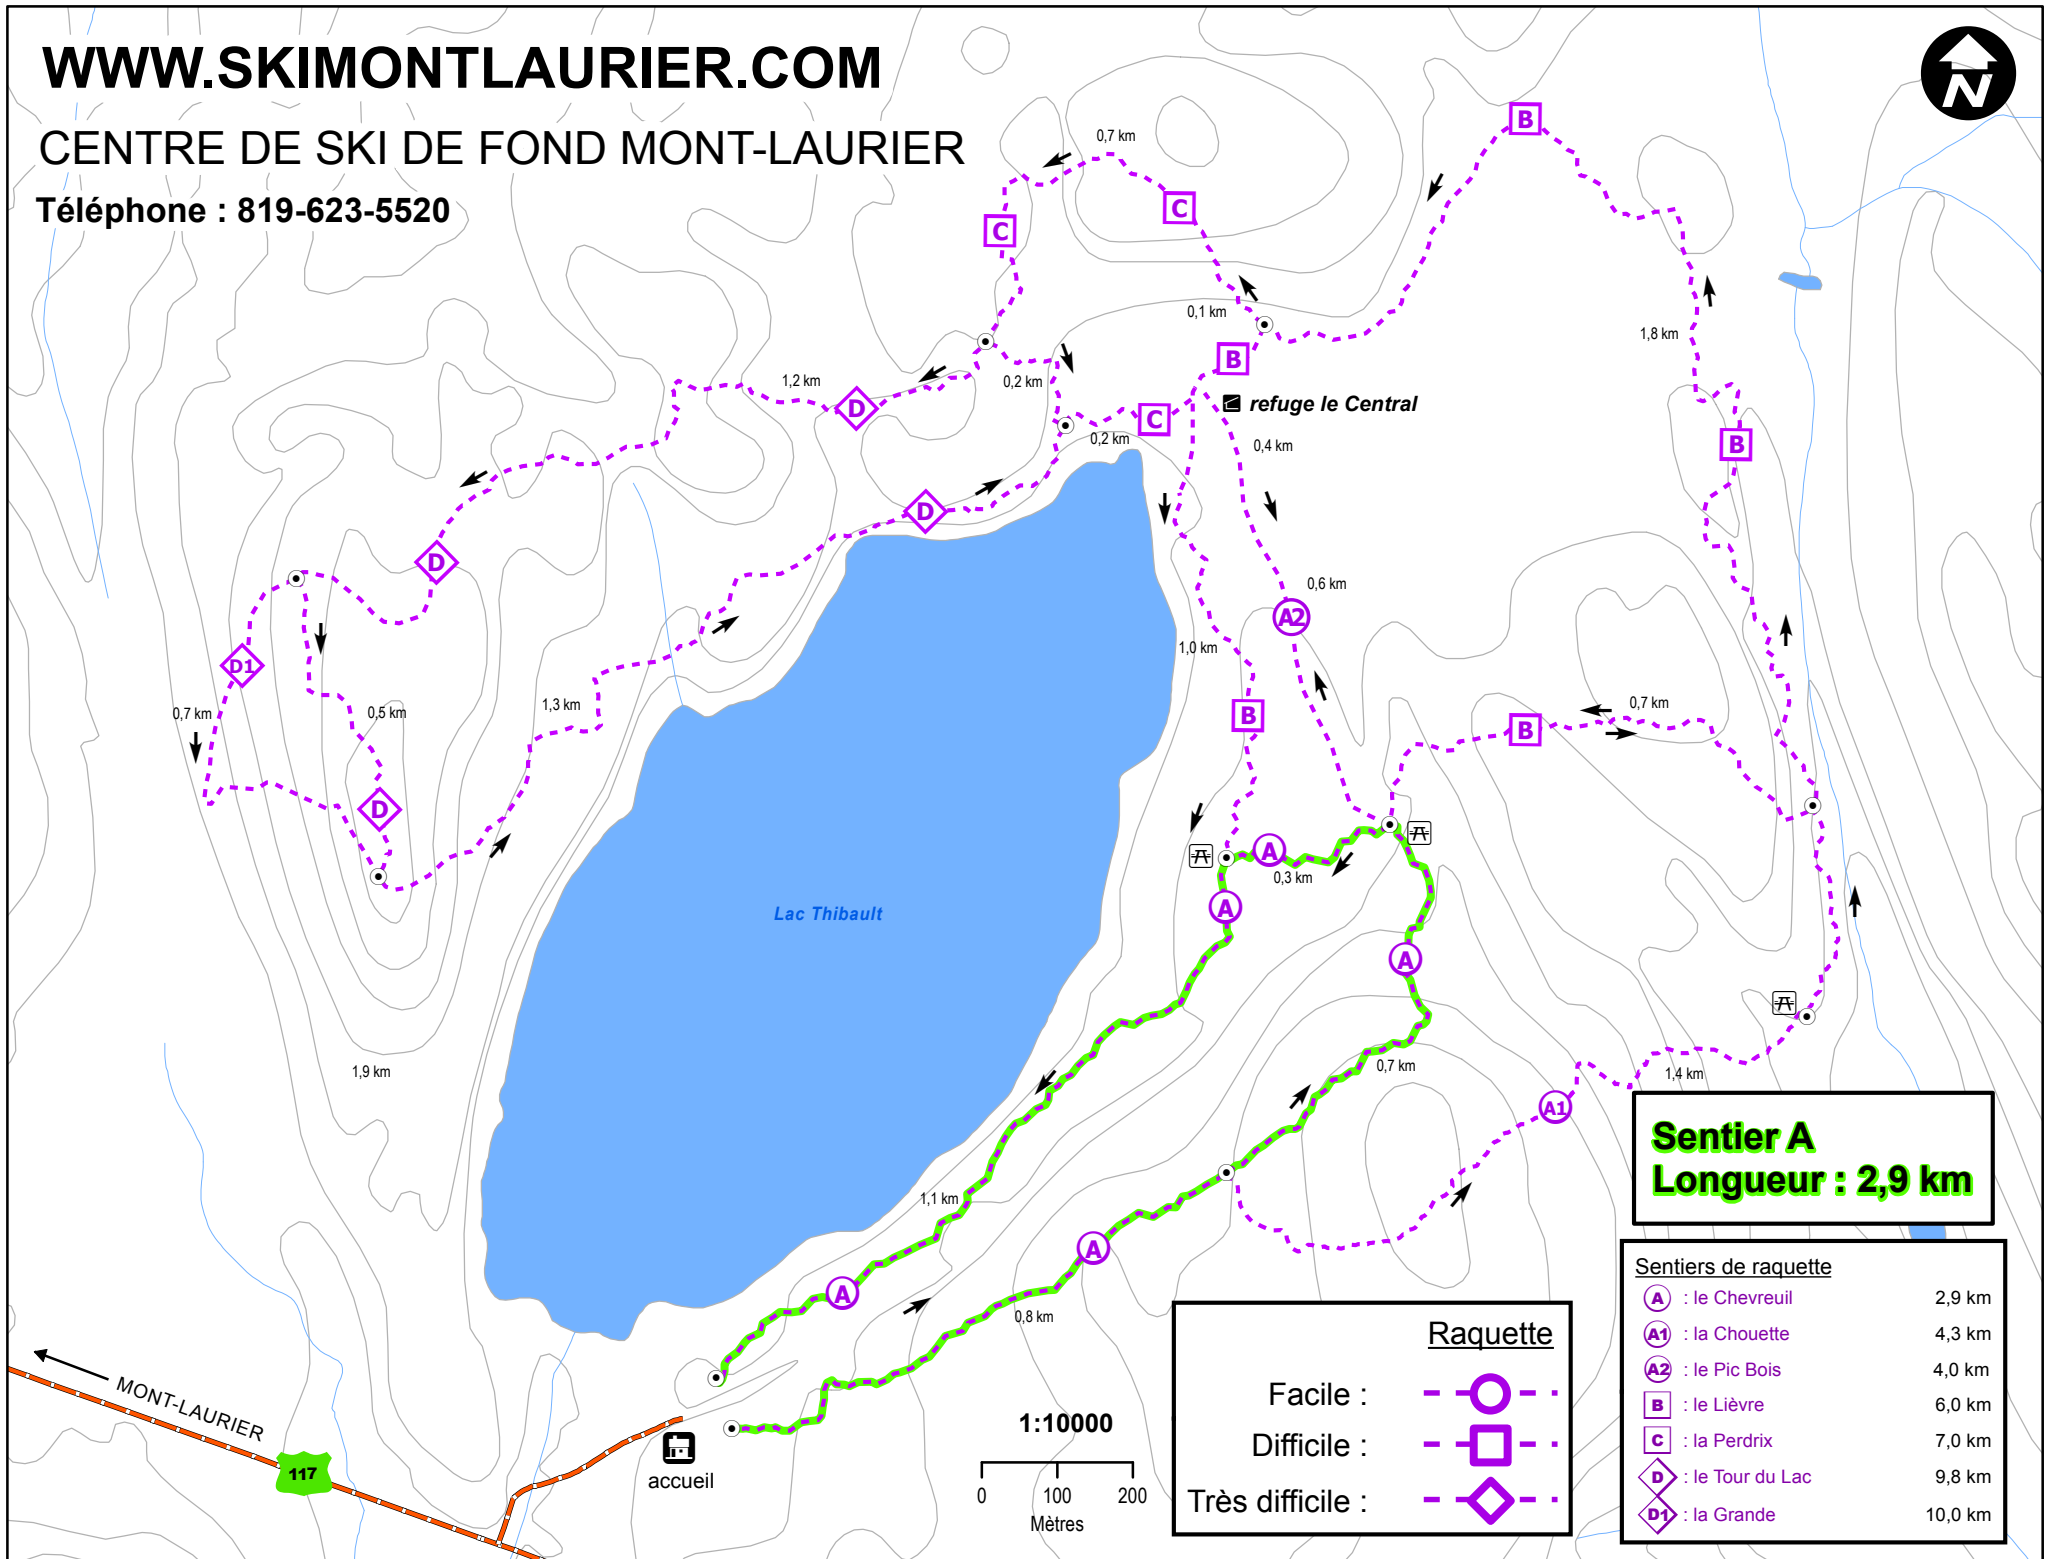

WWW.SKIMONTLAURIER.COM

CENTRE DE SKI DE FOND MONT-LAURIER

Téléphone : 819-623-5520

Sentier A
Longueur : 2,9 km

Raquette

Facile : - ○ -
Difficile : - □ -
Très difficile : - ◇ -

Sentiers de raquette	
○ A	le Chevreuil 2,9 km
○ A1	la Chouette 4,3 km
○ A2	le Pic Bois 4,0 km
□ B	le Lièvre 6,0 km
□ C	la Perdrix 7,0 km
◇ D	le Tour du Lac 9,8 km
◇ D1	la Grande 10,0 km

MONT-LAURIER

117

accueil

1:10000

0 100 200
Mètres